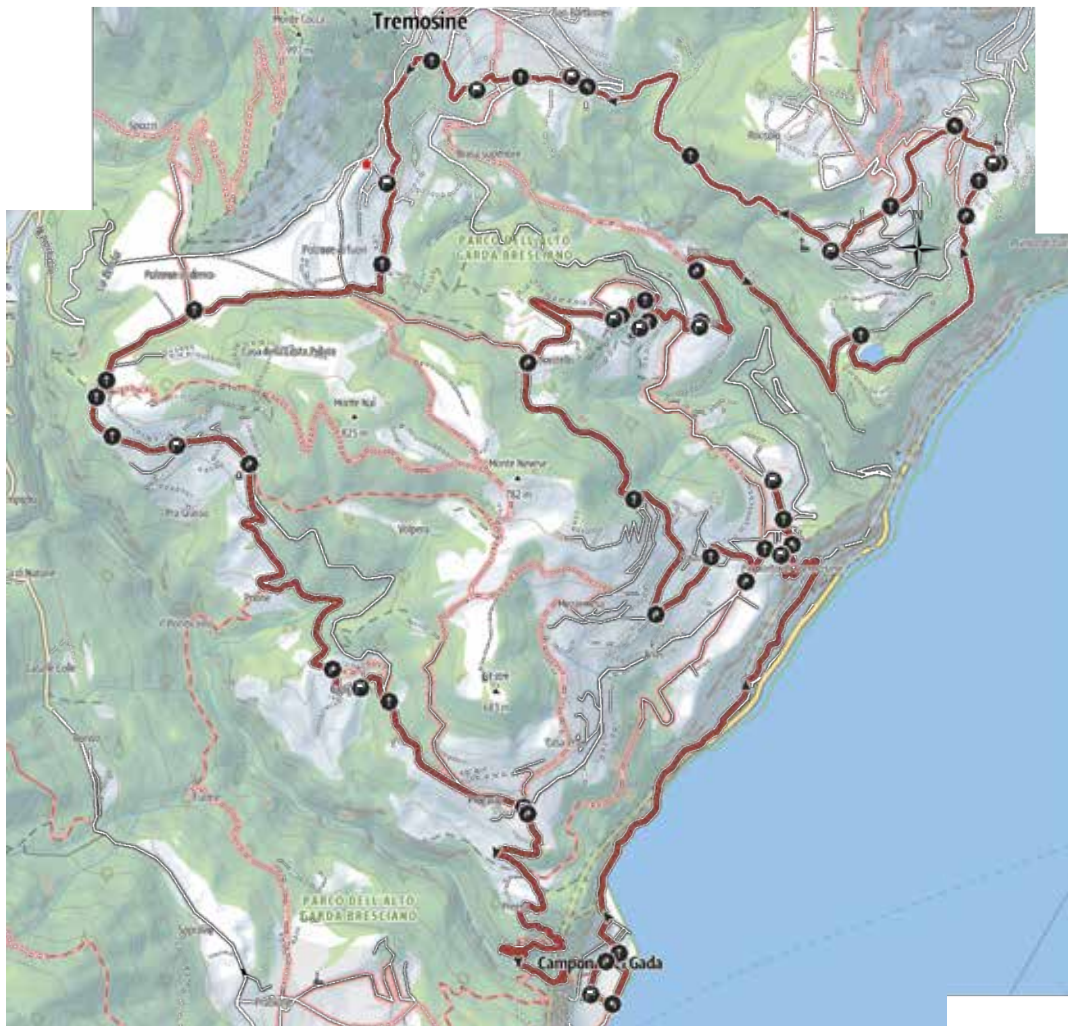

Cammino E - Route E

Base cartografica: cartografia di Outdooractive; Germania: ©GeoBasis-DE / BKG 2021, ©GeoBasis-DE / LDBV 2021, Austria: ©1996-2021 here. Tutti i diritti riservati. ©BEV 2020, ©Land Vorarlberg, Italia: ©1994-2021 here. Tutti i diritti riservati., ©Regione autonoma di Bolzano Alti Adige - Ripartizione natura, paesaggio e sviluppo del territorio, © Cartago S.R.L., Svizzera: Geodata ©swisstopo, ©BAFU - Bundesamt für Umwelt Base cartografica: cartografia di Outdooractive; ©OpenStreetMap (www.openstreetmap.org)

Tipo di strada

Asfalto	6,4 km
Strada	2,2 km
sterrata	
Sentiero naturalistico	6,4 km
Sentiero	4,8 km
Strada	5,3 km