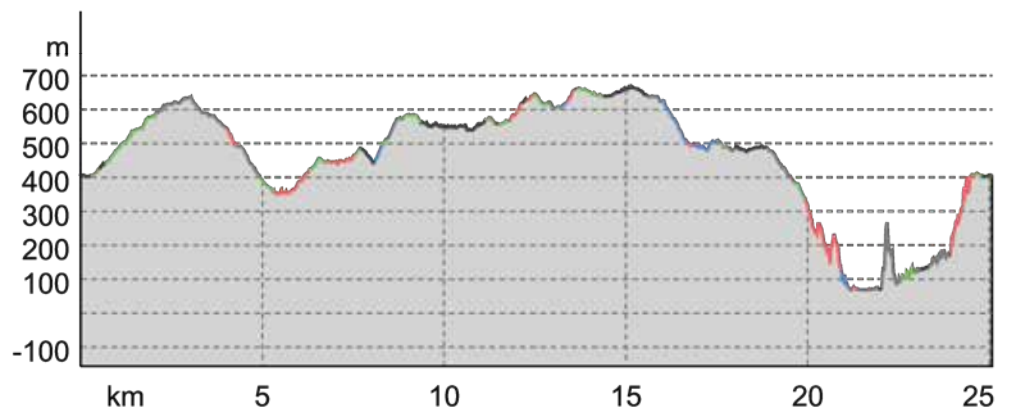

## Tipo di strada

Asfalto	6,4 km
Strada	2,2 km
sterrata	
Sentiero naturalistico	6,4 km
Sentiero	4,8 km
Strada	5,3 km

## Profilo altimetrico

### Sentiero tematico

Lunghezza ↔ 25,1 km

Durata ⌚ 9:15 h.

Salita ▲ 1422 mt

Discesa ▼ 1461 mt