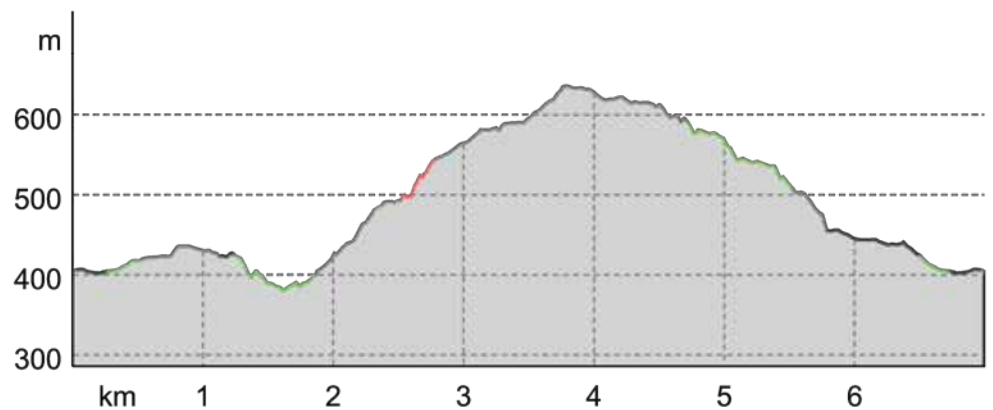

## Tipo di strada

Asfalto	3,3 km
Strada	0,1 km
sterrata	
Sentiero naturalistico	2 km
Sentiero	0,3 km
Strada	1,3 km

## Profilo altimetrico

### Sentiero tematico

Lunghezza	↔	7 km
Durata	🕒	2:20 h.
Salita	⬆️	290 mt
Discesa	⬇️	291 mt