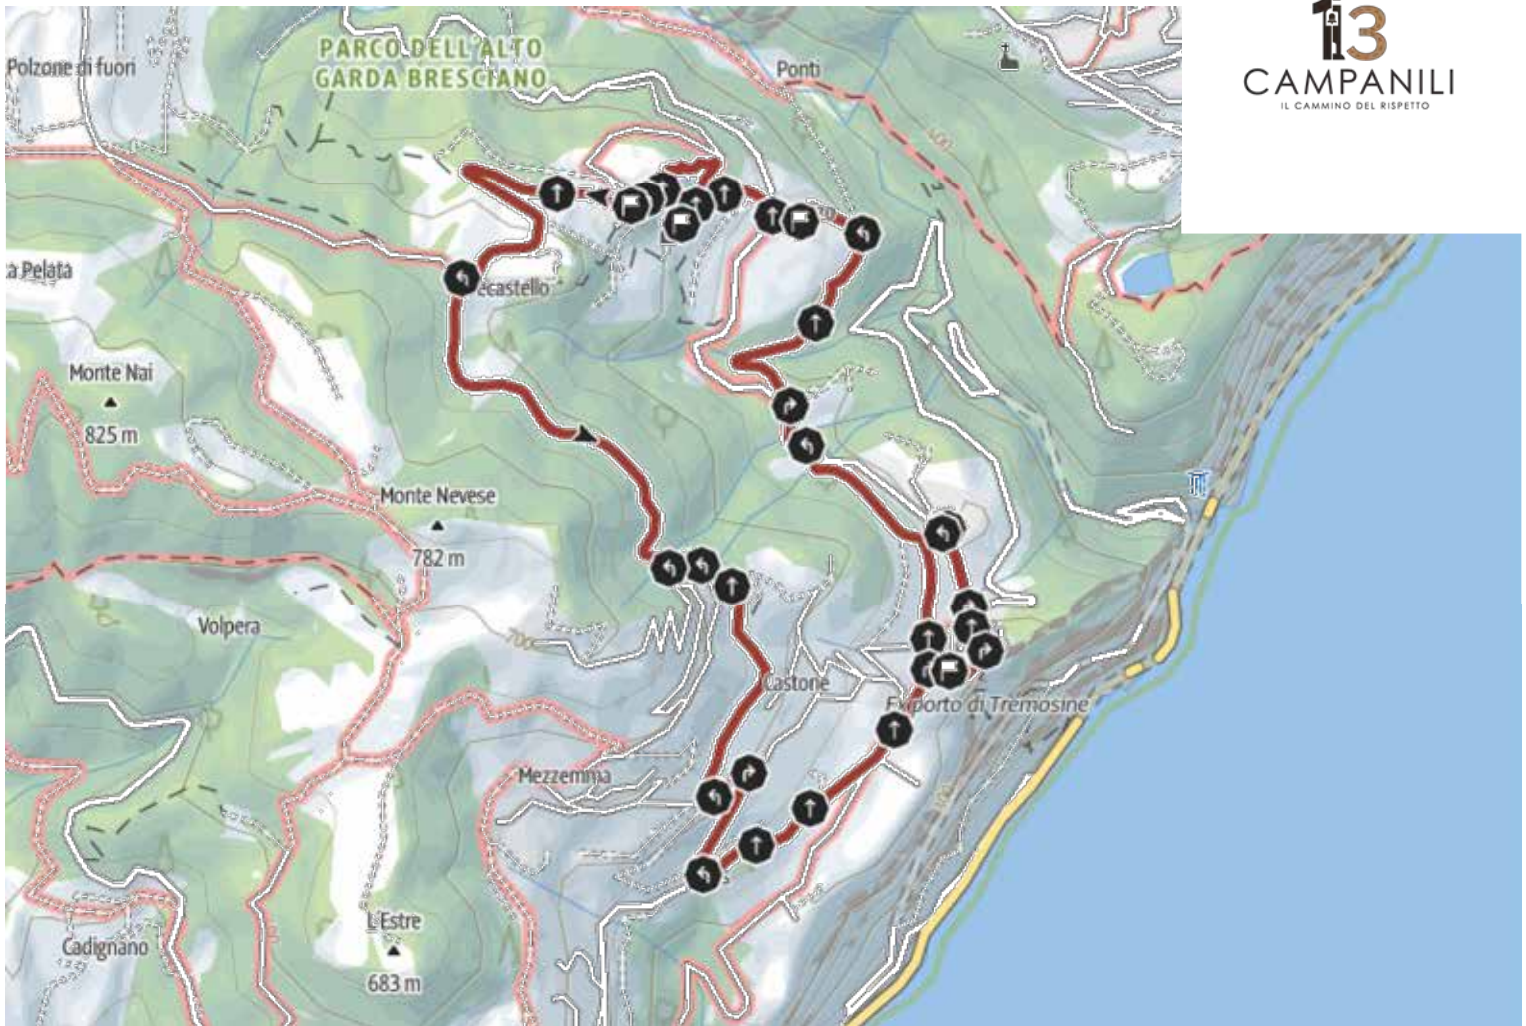

Cammino R - Route R

Base cartografica: cartografia di Outdooractive; Germania: ©GeoBasis-DE / BKG 2021, ©GeoBasis-DE / LDBV 2021, Austria: ©1996-2021 here. Tutti i diritti riservati. ©BEV 2020, ©Land Vorarlberg, Italia: ©1994-2021 here. Tutti i diritti riservati., ©Regione autonoma di Bolzano Alti Adige - Ripartizione natura, paesaggio e sviluppo del territorio, © Cartago S.R.L., Svizzera: Geodata ©swisstopo, ©BAFU - Bundesamt für Umwelt Base cartografica: cartografia di Outdooractive; ©OpenStreetMap (www.openstreetmap.org)

Tipo di strada

Asfalto	3,3 km
Strada	0,1 km
sterrata	
Sentiero naturalistico	2 km
Sentiero	0,3 km
Strada	1,3 km